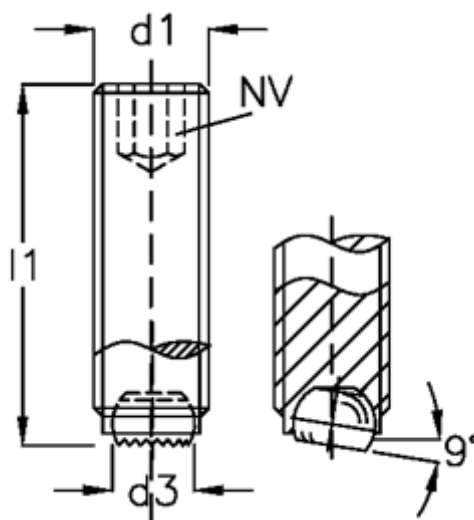

Varenummer: 20907681  
Beskrivelse: E+G Kuglespændeskruer  
GN 605-M12-40-VR

## Mål

$d1$	= M12
$d2$	= 8.0
$d3$	= 7.2
Indvendig sekskant	= 6
$l1$	= 40